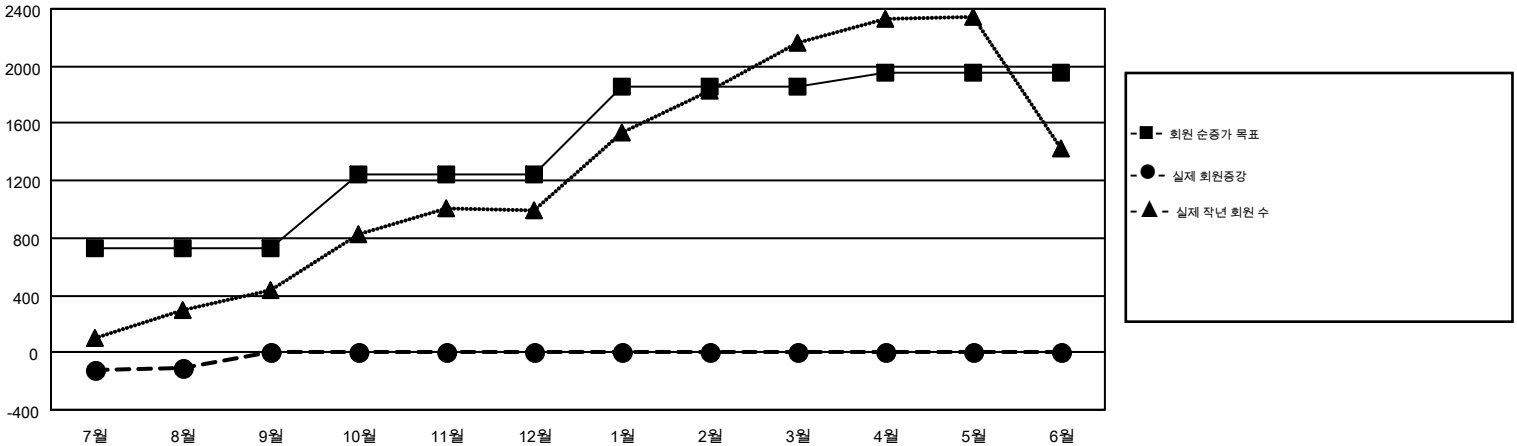

GMT MONTHLY MEMBERSHIP PROGRESS REPORT

Results as of: 8/31/2017

Multiple District 354

LOCATION: REPUBLIC OF KOREA

GMT: CHUL-JAE LEE

헌장지역 GMT 5

클럽				회원 1인당			
결과- 2017-2018				결과- 2017-2018			
사분기	신생클럽 목표	신생클럽	해산된 클럽	사분기	회원 순증가 목표	실제 회원증강	실제 퇴회 회원 수(전출입 포함)
7월/8월/9월	8	2	4	7월/8월/9월	734	675	788
10월/11월/12월	11	0	0	10월/11월/12월	508	0	0
1월/2월/3월	7	0	0	1월/2월/3월	621	0	0
4월/5월/6월	1	0	0	4월/5월/6월	95	0	0

목표 및 누적 신생클럽 수

목표 및 누적 회원수

해산된 클럽: 4	1명 이상의 신입회원을 등록한 223 CLUBS OF 845	성별 분포 남성 19,638 (72.92%) 여성 7,294 (27.08%)
퇴회회원 작고 12 클럽해산 0 기타 776 합계 788	누적 회원 데이터를 확인하시려면 여기에 클릭하십시오.	가족 단위 회원 총수 1,561 회비 절반을 지불하는 가족회원 917