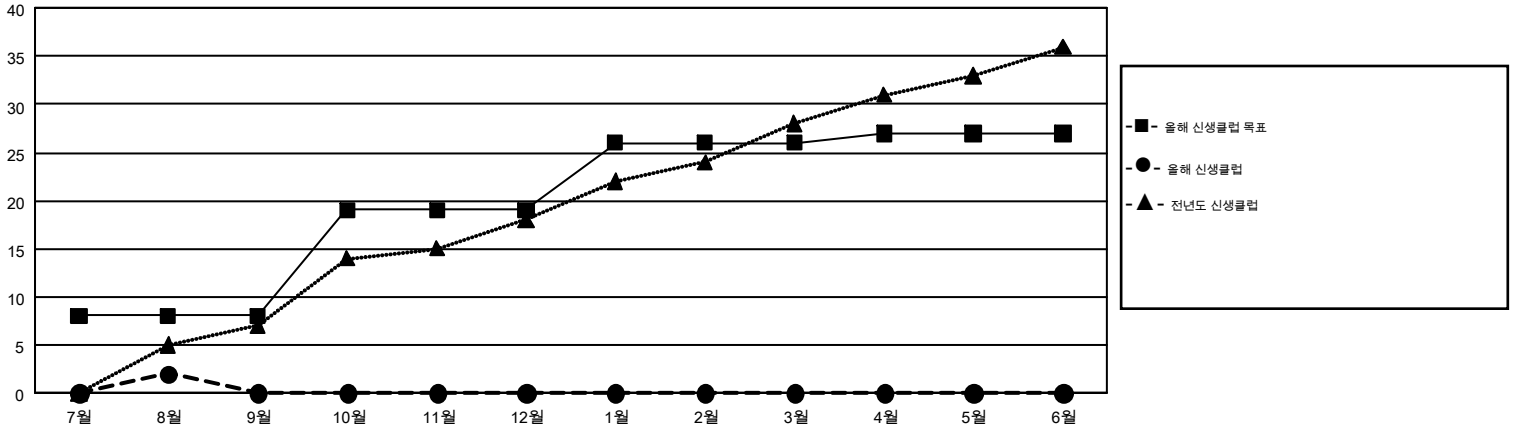

GMT MONTHLY MEMBERSHIP PROGRESS REPORT

Results as of: 8/31/2017

Multiple District 354

LOCATION: REPUBLIC OF KOREA

GMT: CHUL-JAE LEE

헌장지역 GMT 5

클럽				회원 1인당			
결과- 2017-2018				결과- 2017-2018			
사분기	신생클럽 목표	신생클럽	해산된 클럽	사분기	회원 순증가 목표	실제 회원증강	실제 퇴회 회원 수(전출입 포함)
7월/8월/9월	8	2	4	7월/8월/9월	734	675	788
10월/11월/12월	11	0	0	10월/11월/12월	508	0	0
1월/2월/3월	7	0	0	1월/2월/3월	621	0	0
4월/5월/6월	1	0	0	4월/5월/6월	95	0	0

목표 및 누적 신생클럽 수

목표 및 누적 회원수

해산된 클럽: 4	1명 이상의 신입회원을 등록한 223 CLUBS OF 845	성별 분포 남성 19,638 (72.92%) 여성 7,294 (27.08%)
퇴회회원 작고 12 클럽해산 0 기타 776 합계 788	누적 회원 데이터를 확인하시려면 여기에 클릭하십시오.	가족 단위 회원 총수 1,561 회비 절반을 지불하는 가족회원 917